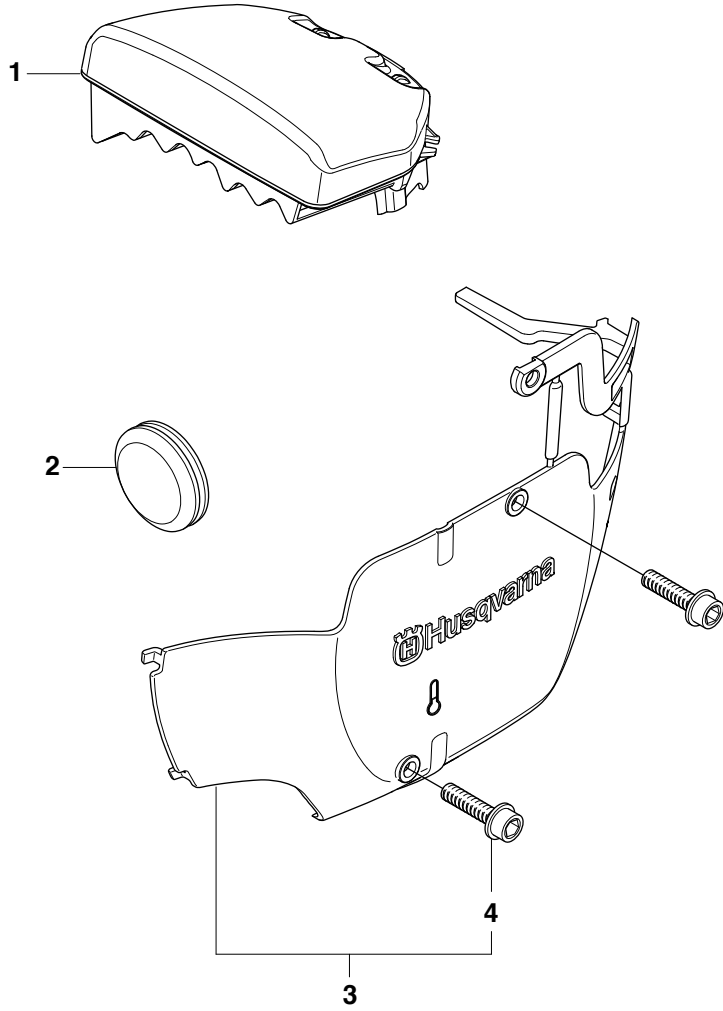

Q 455e, 455
WINTER KIT

Page Q 455e, 455 WINTER KIT				
Position	Article	Quantity	Notes	Kit
1	537 25 57-01	1	μ80	
2	503 40 59-01	1		
3	537 35 60-01	1		
4	503 21 70-16	2		3