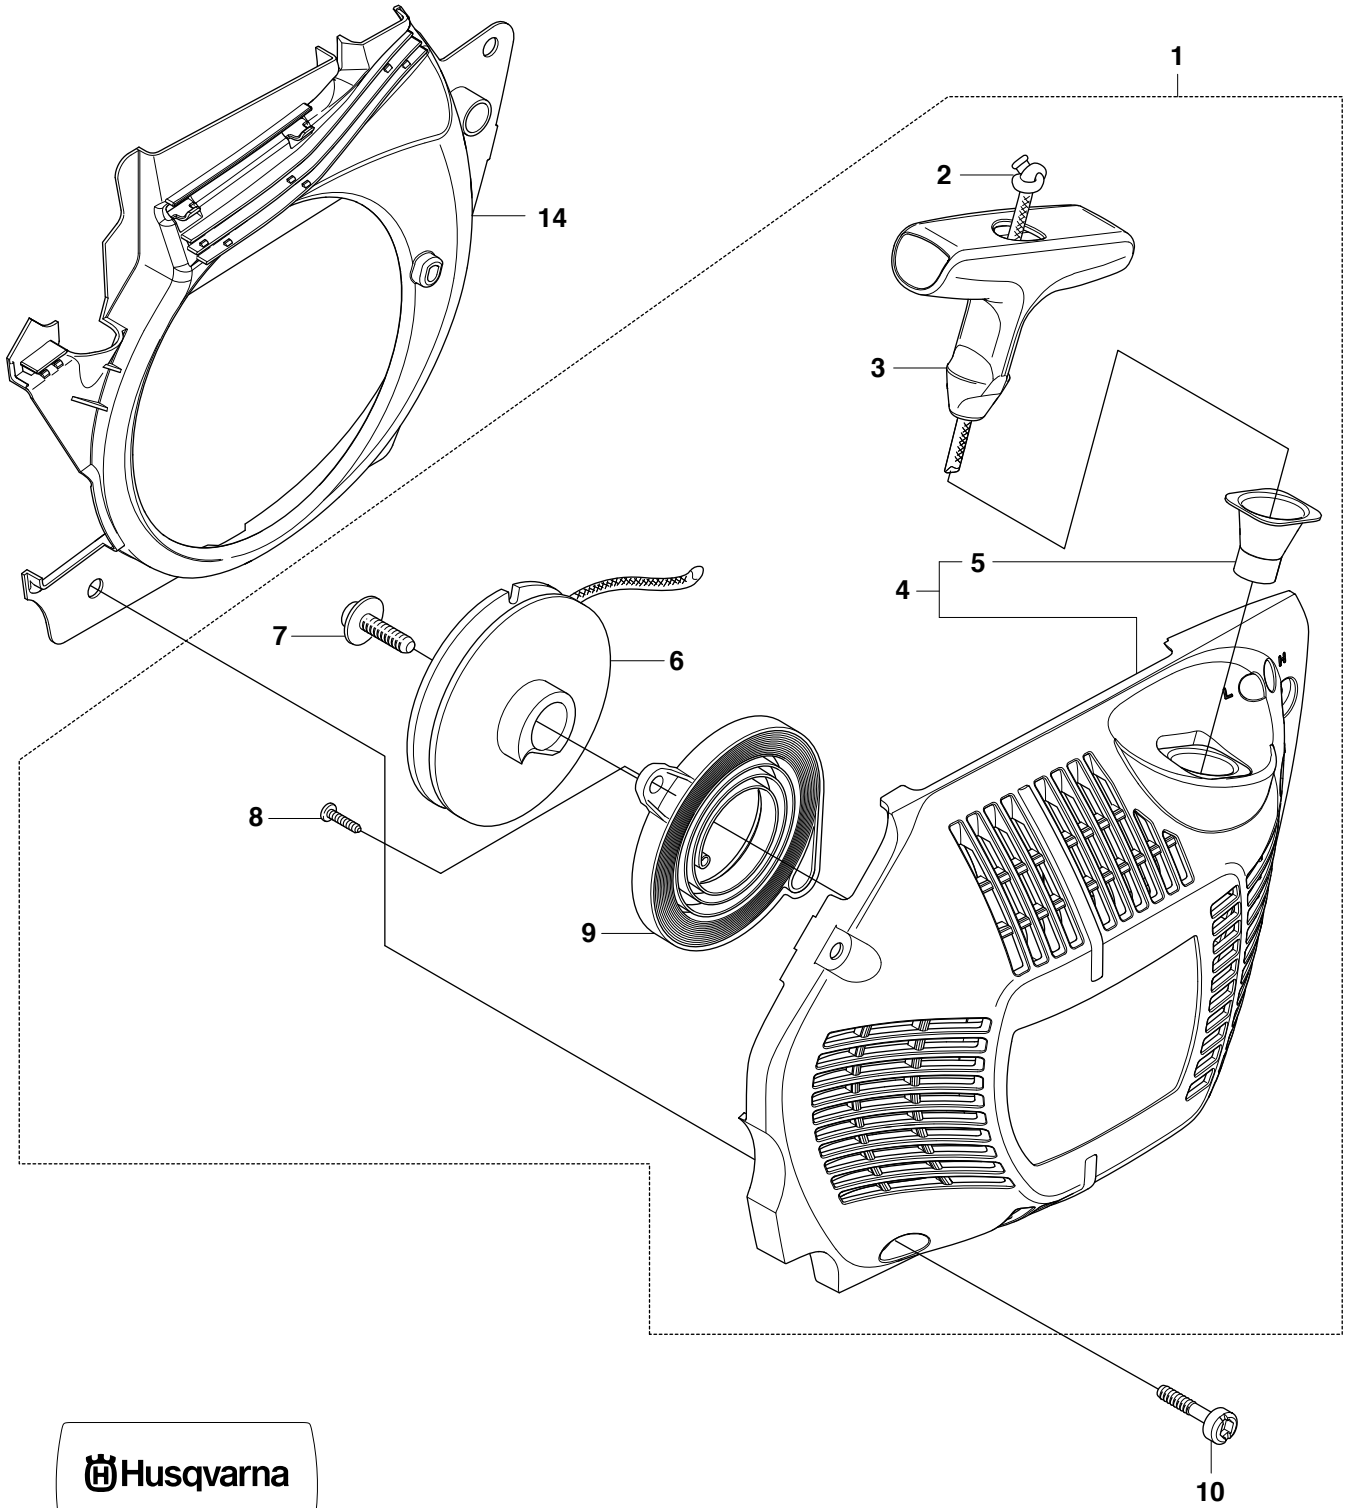

D 455e, 455
STARTER

Position	Article	Quantity	Notes	Kit
1	537 28 42-01	1		
2	505 30 51-25	1		1
3	537 23 25-01	1		1
4	537 28 41-02	1		1
5	537 28 32-01	1		1, 4
6	537 09 25-01	1		1
7	503 21 77-16	1		1
8	503 21 28-10	2		1
9	537 24 17-01	1		1
10	503 21 73-72	4		
12	537 32 33-04	1		
13	537 32 33-06	1		
14	537 26 09-01	1