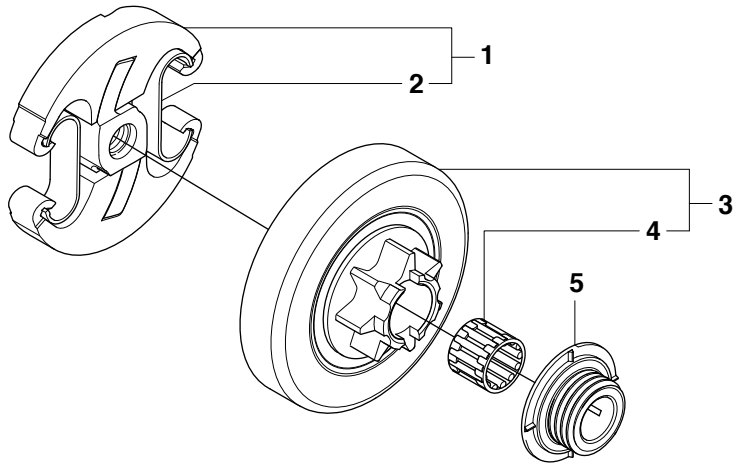

455 Rancher 455e

Spare parts

Ersatzteile

Pièces détachées

Reserve onderdelen

Repuestos

Reservdelar

A2 455 Rancher CLUTCH COVER

CLUTCH COVER

Position	Article	Quantity	Notes	Kit
1	537 28 63-01	1		
2	503 89 29-01	1		1
3	503 21 70-10	1		1
4	503 89 08-02	1		1
5	503 46 59-01	1		1
6	735 31 08-20	1		1
7	537 29 86-01	1		1
8	537 04 30-01	1		1
9	503 85 52-01	1		1
10	537 10 80-02	1		1
11	537 01 74-01	1		1
12	537 28 66-01	1		1
13	537 08 90-01	1		1
14	503 21 70-10	4		1
15	537 28 65-01	1		1
16	503 21 70-10	1		1
17	537 28 64-01	1		1
18	537 07 94-02	1		1
19	503 23 00-63	1		1
20	740 48 07-02	1		1
21	503 22 00-01	2		

B 455e, 455
CLUTCH & OIL PUMP

Page B 455e, 455 CLUTCH & OIL PUMP

Position	Article	Quantity	Notes	Kit
1	537 11 05-03	1		
2	537 35 91-01	2		1
3	537 29 17-02	1	.325"x7 SPUR	
3	537 29 16-02	1	3/8"x7 SPUR	
4	503 25 52-01	1		3
5	537 25 26-01	1		
6	544 18 01-04	1		
7	503 89 16-01	1		6
8	503 23 00-60	1		6
9	537 06 93-02	1		6
10	503 89 15-01	1		6
11	721 11 64-30	1		6
12	537 02 71-01	1		6
13	503 21 74-16	1		
14	537 26 15-01	1		
15	537 26 14-01	1		
16	510 04 43-01	1		