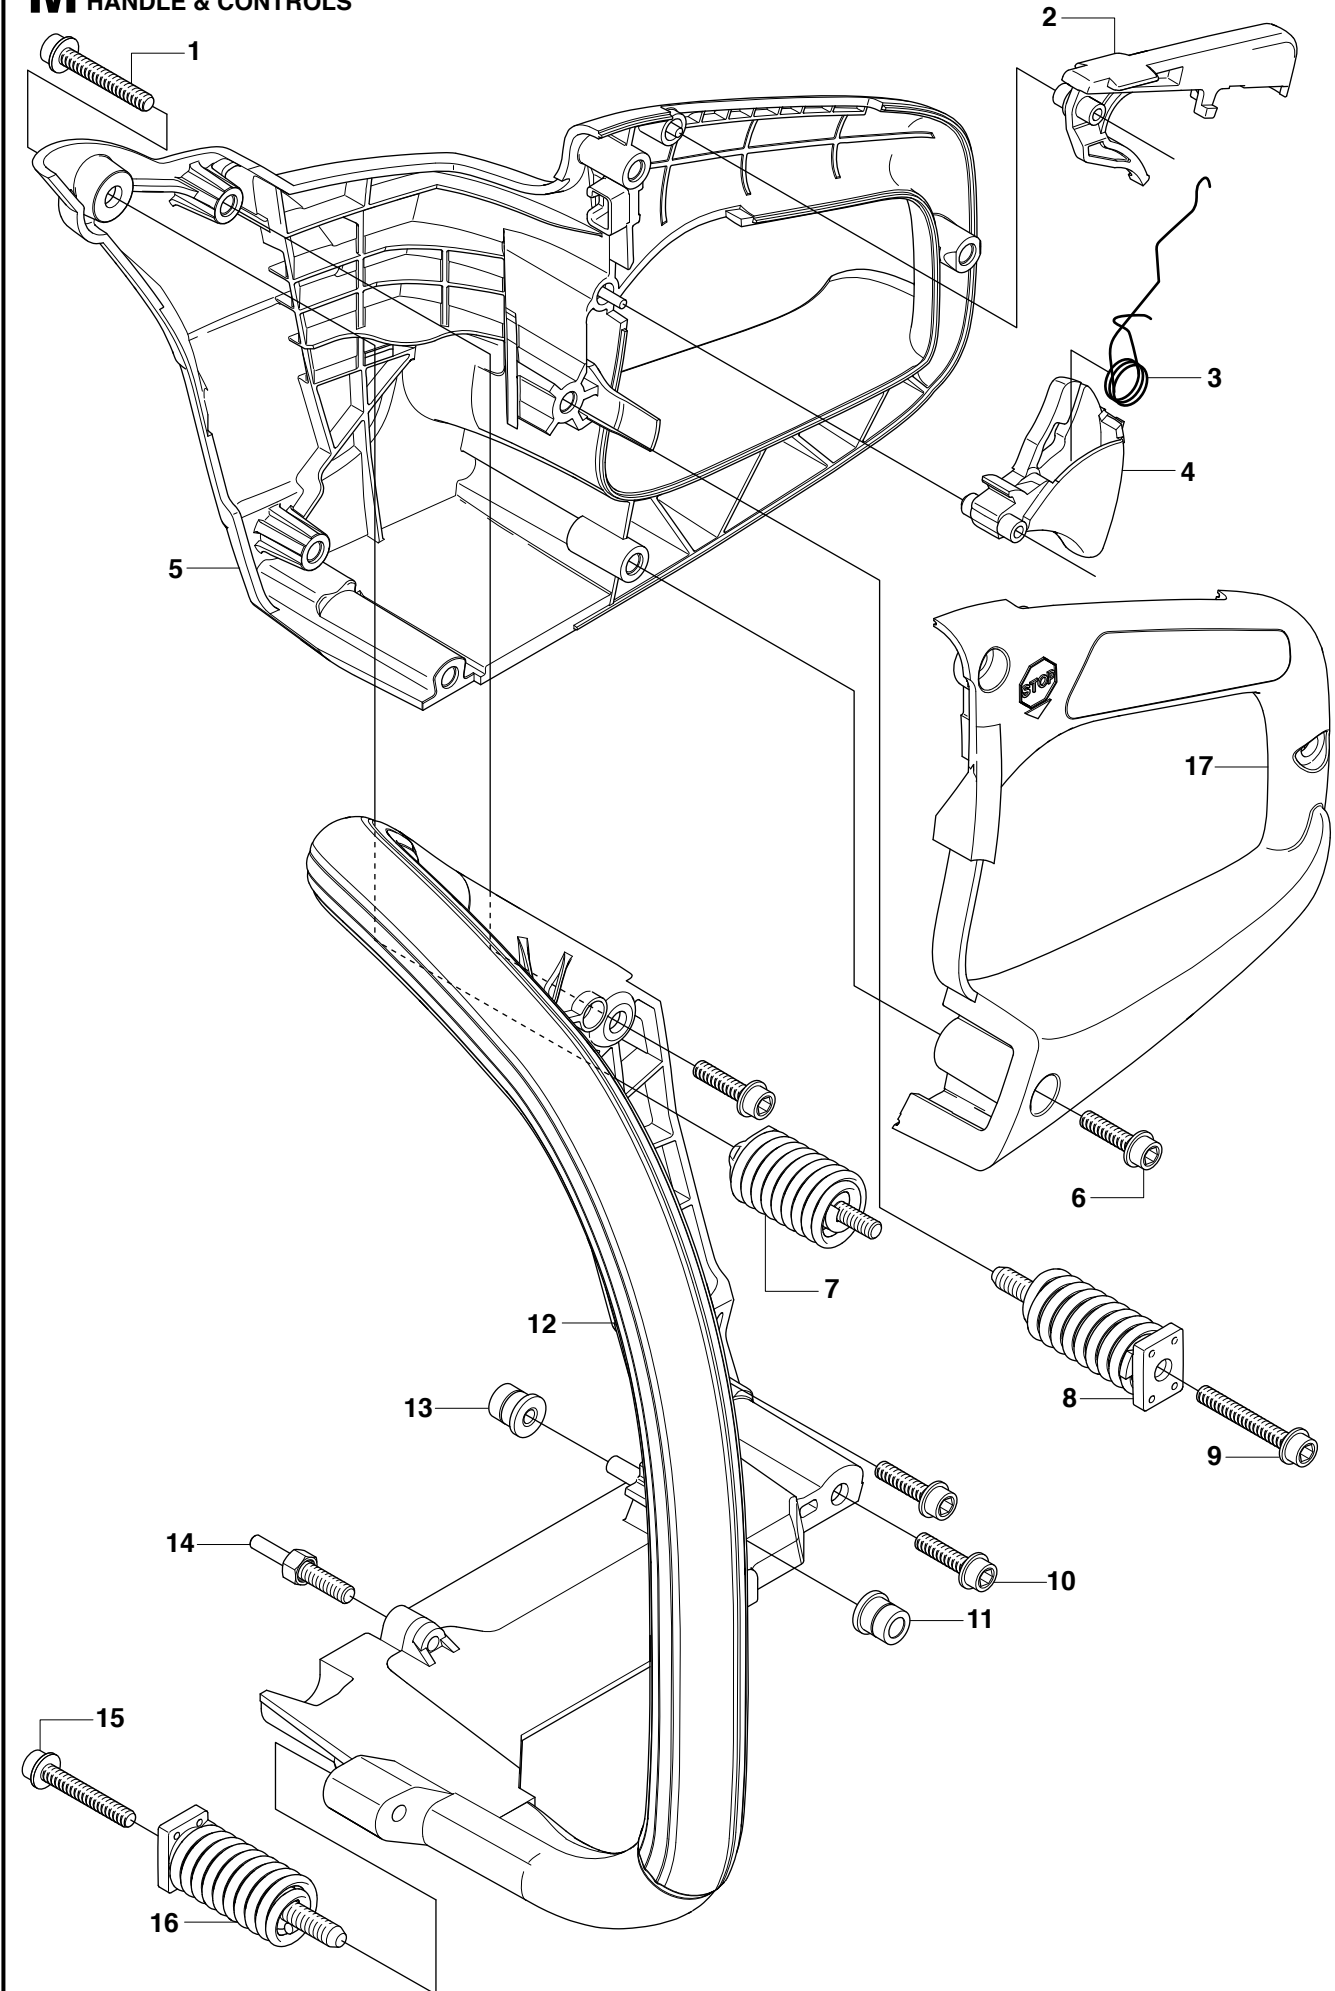

M 455e, 455
HANDLE & CONTROLS

Position	Article	Quantity	Notes	Kit
1	503 21 88-76	1		
2	502 44 02-01	1		
3	503 99 86-01	1		
4	537 26 05-01	1		
5	537 23 06-01	1		
6	503 21 02-70	3		
7	537 30 46-01	1		
8	503 85 41-01	1		
9	503 21 88-76	1		
10	503 21 02-70	3		
11	503 86 92-01	1		
12	537 23 05-02	1		
13	503 86 92-01	3		
14	537 24 29-01	1		
15	503 21 88-76	1		
16	503 92 31-01	1		
17	537 23 07-03	1