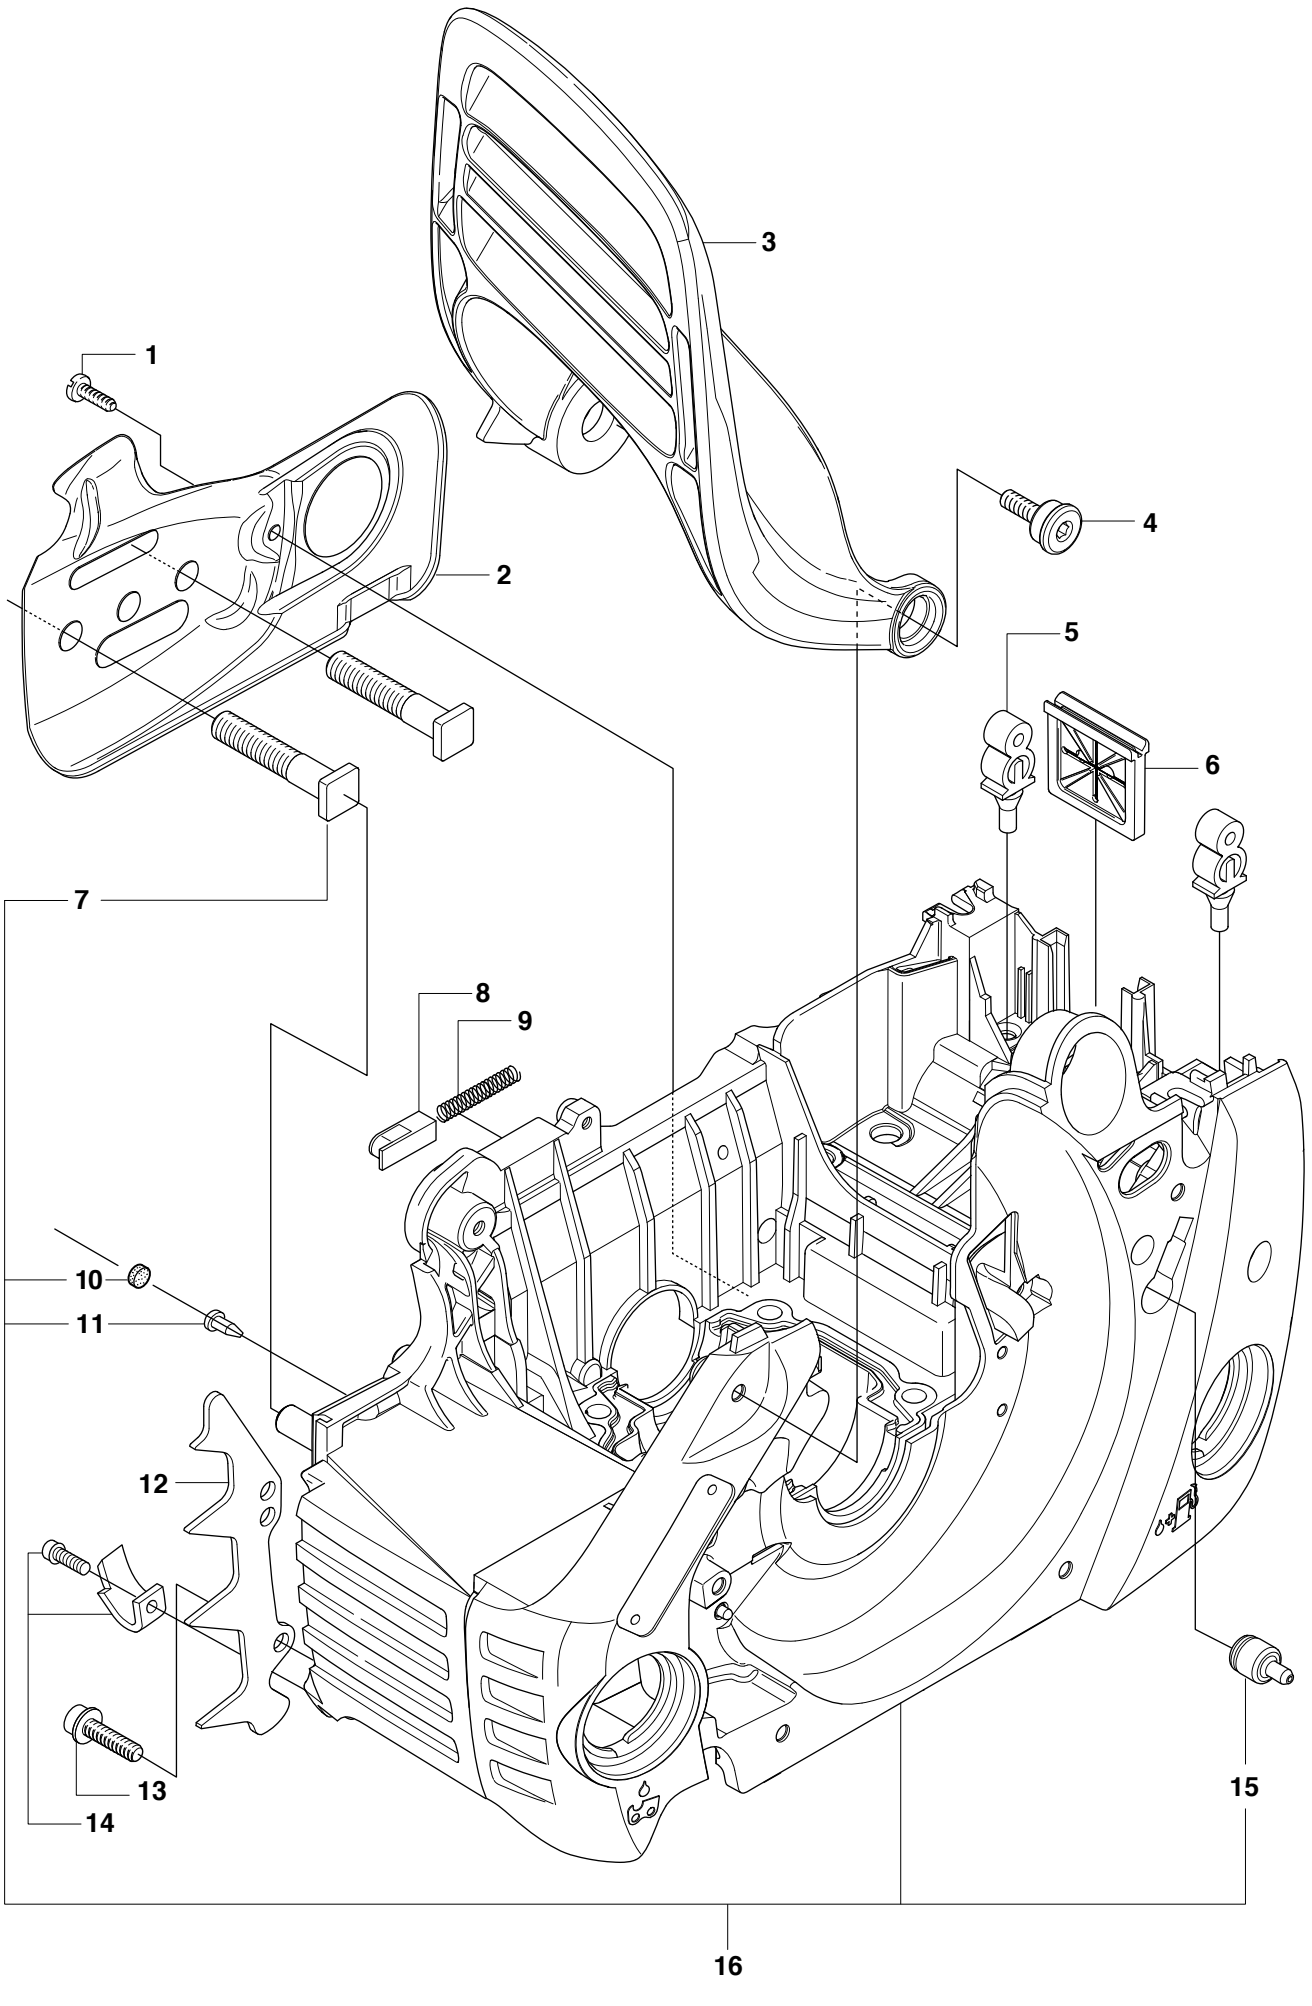

K2 455
CRANKCASE

CRANKCASE

Position	Article	Quantity	Notes	Kit
1	503 21 70-10	1		
2	537 27 13-02	1		
3	537 28 43-01	1		
4	537 29 65-01	2		
5	503 86 93-01	2		
6	537 26 04-01	1		
7	537 22 78-01	2		16
8	503 89 24-01	1		
9	503 43 65-01	1		
10	537 40 35-01	1		16
11	530 02 61-19	1		16
12	503 97 38-01	1		
13	503 21 68-72	2		
14	503 91 06-71	1		
15	537 35 95-01	1		16
16	510 06 59-02	1