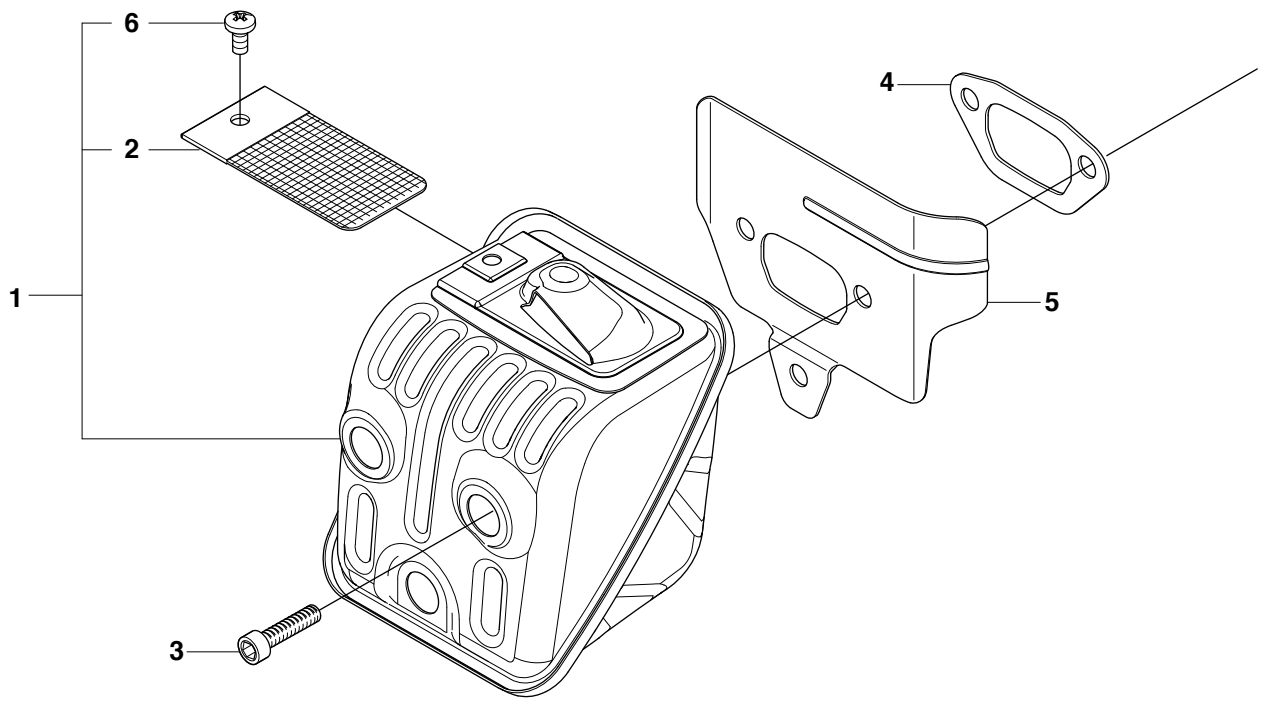

F 455e, 455
MUFFLER

Position	Article	Quantity	Notes	Kit
1	505 41 62-02	1		
2	544 11 68-02	1		1
3	725 53 68-55	3		
4	537 28 77-01	1		
5	537 28 76-01	1		
6	724 12 87-59	1		1