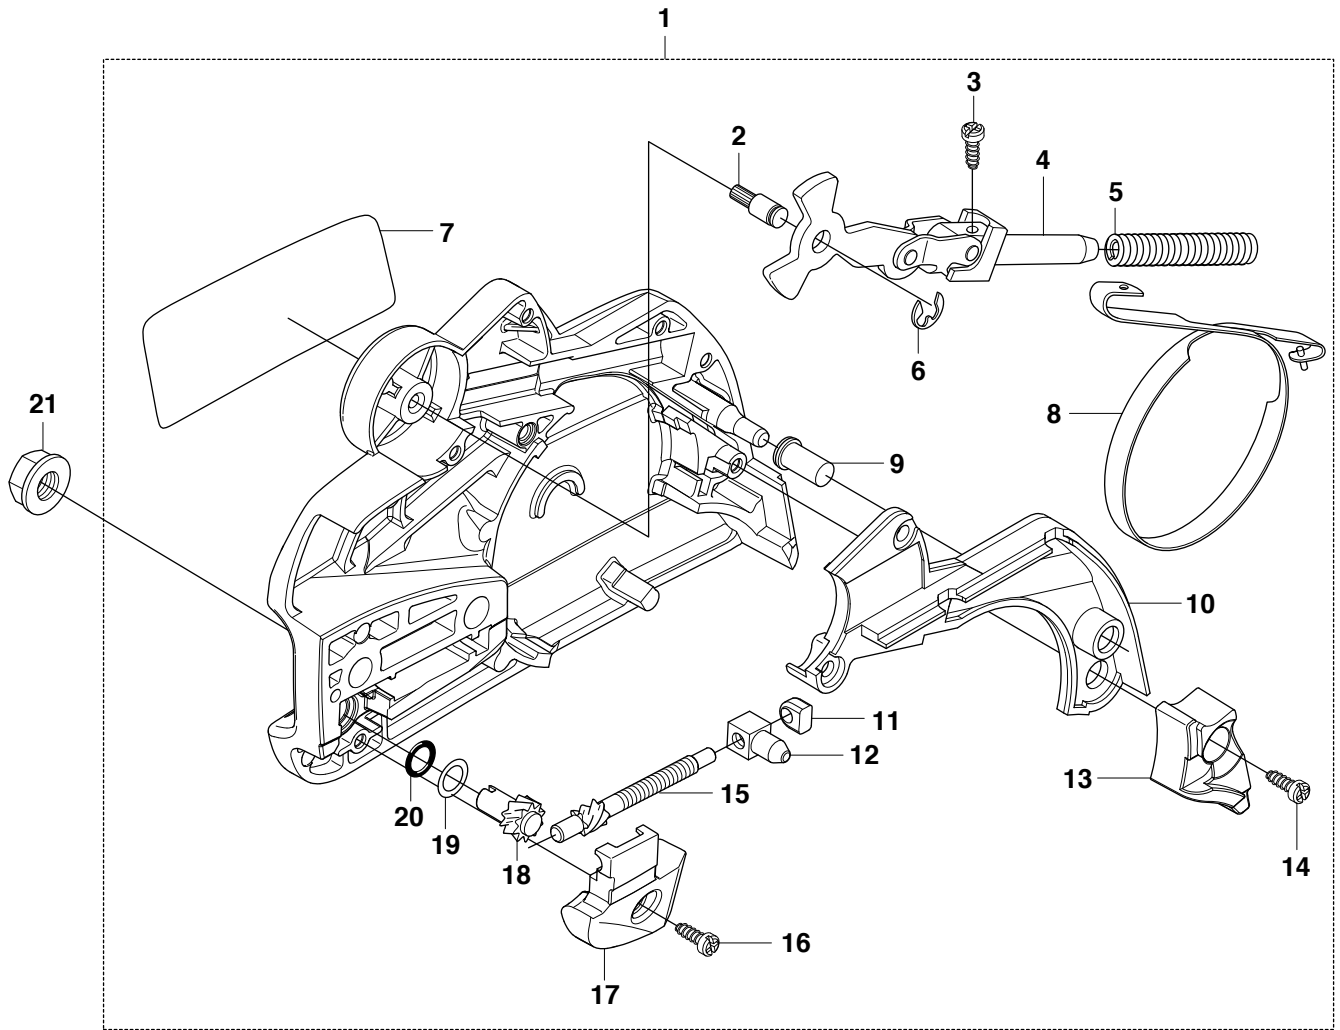

455 Rancher 455e

Spare parts

Ersatzteile

Pièces détachées

Reserve onderdelen

Repuestos

Reservdelar

A2 455 Rancher CLUTCH COVER

CLUTCH COVER

Position	Article	Quantity	Notes	Kit
1	537 28 63-01	1		
2	503 89 29-01	1		1
3	503 21 70-10	1		1
4	503 89 08-02	1		1
5	503 46 59-01	1		1
6	735 31 08-20	1		1
7	537 29 86-01	1		1
8	537 04 30-01	1		1
9	503 85 52-01	1		1
10	537 10 80-02	1		1
11	537 01 74-01	1		1
12	537 28 66-01	1		1
13	537 08 90-01	1		1
14	503 21 70-10	4		1
15	537 28 65-01	1		1
16	503 21 70-10	1		1
17	537 28 64-01	1		1
18	537 07 94-02	1		1
19	503 23 00-63	1		1
20	740 48 07-02	1		1
21	503 22 00-01	2		

B 455e, 455
CLUTCH & OIL PUMP

Page B 455e, 455 CLUTCH & OIL PUMP

Position	Article	Quantity	Notes	Kit
1	537 11 05-03	1		
2	537 35 91-01	2		1
3	537 29 17-02	1	.325"x7 SPUR	
3	537 29 16-02	1	3/8"x7 SPUR	
4	503 25 52-01	1		3
5	537 25 26-01	1		
6	544 18 01-04	1		
7	503 89 16-01	1		6
8	503 23 00-60	1		6
9	537 06 93-02	1		6
10	503 89 15-01	1		6
11	721 11 64-30	1		6
12	537 02 71-01	1		6
13	503 21 74-16	1		
14	537 26 15-01	1		
15	537 26 14-01	1		
16	510 04 43-01	1		

C 455e, 455
COVER

1

Page C 455e, 455 COVER				
Position	Article	Quantity	Notes	Kit
1	537 30 89-01	1		
2	503 20 34-76	3		1
3	503 98 74-01	1		1

D 455e, 455
STARTER

Position	Article	Quantity	Notes	Kit
1	537 28 42-01	1		
2	505 30 51-25	1		1
3	537 23 25-01	1		1
4	537 28 41-02	1		1
5	537 28 32-01	1		1, 4
6	537 09 25-01	1		1
7	503 21 77-16	1		1
8	503 21 28-10	2		1
9	537 24 17-01	1		1
10	503 21 73-72	4		
12	537 32 33-04	1		
13	537 32 33-06	1		
14	537 26 09-01	1		