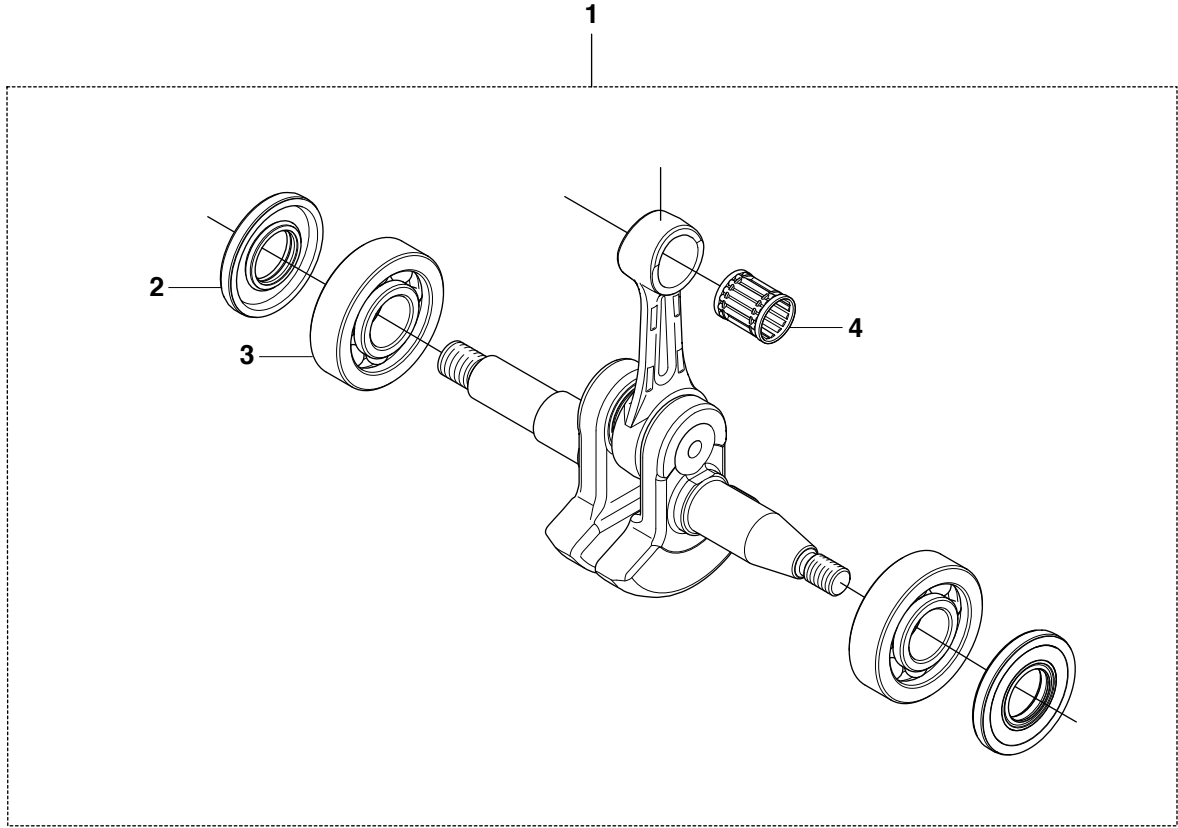

J 455e, 455
CRANKSHAFT

Position	Article	Quantity	Notes	Kit
1	537 31 40-02	1		
2	503 26 19-01	2		1
3	503 25 16-02	2		1
4	501 86 18-01	1		1