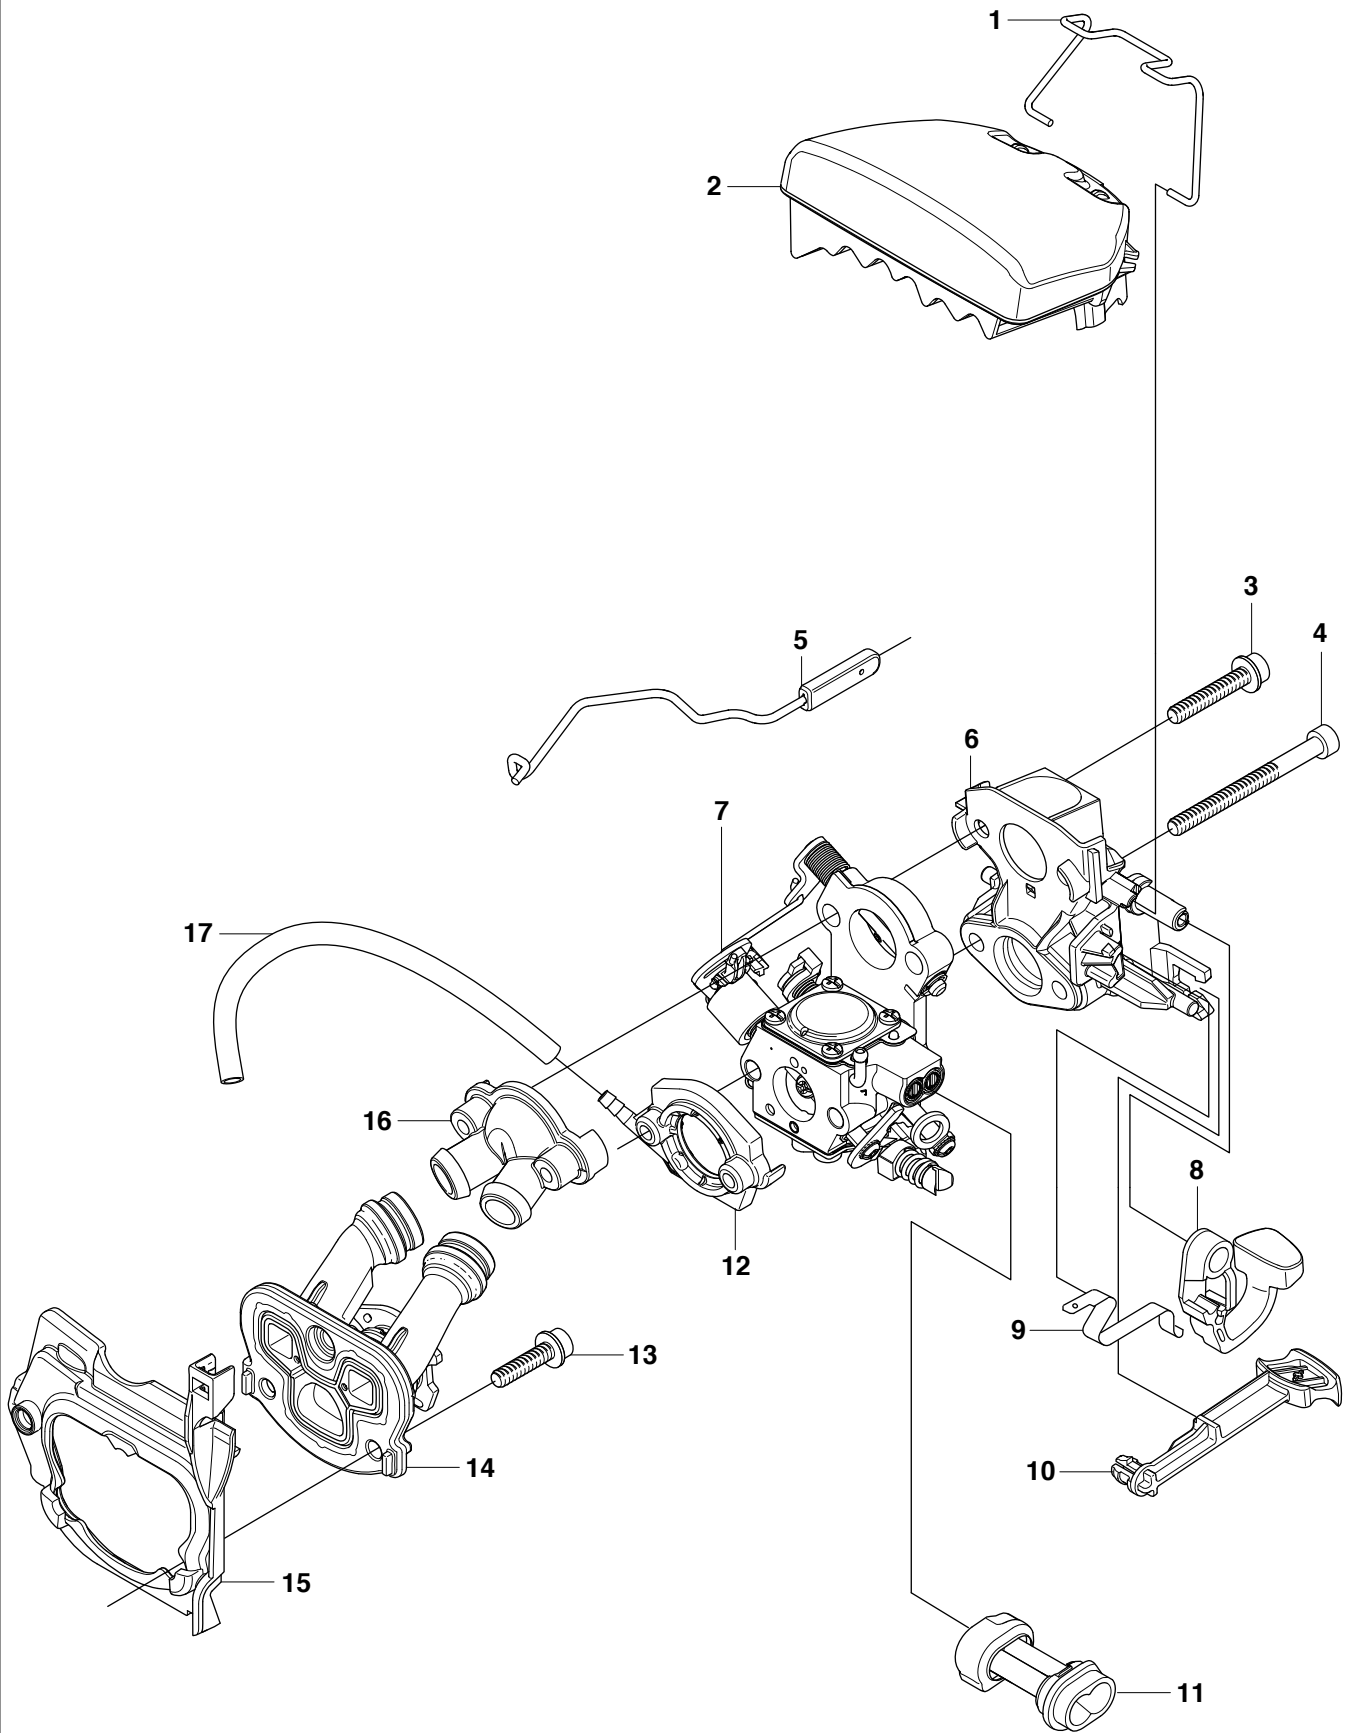

G 455e, 455
CARBURETOR & AIR FILTER

Position	Article	Quantity	Notes	Kit
1	537 30 49-01	1		
2	537 25 57-01	1	μ80	
2	537 25 57-02	1	μ44	
2	537 25 57-03	1	FELT	
3	503 21 55-25	2		
4	503 21 74-50	2		
5	537 26 08-02	1		
6	537 32 30-01	1		
7	544 88 30-01	1	Walbro WTEA-1	
8	537 25 55-01	1		
9	503 86 97-02	1		
10	537 25 56-01	1		
11	544 07 14-01	1		
12	537 24 15-01	1		
13	503 20 02-16	3		
14	537 32 10-02	1		
15	537 37 14-01	1		
16	537 24 14-01	1		
17	544 32 49-26	1