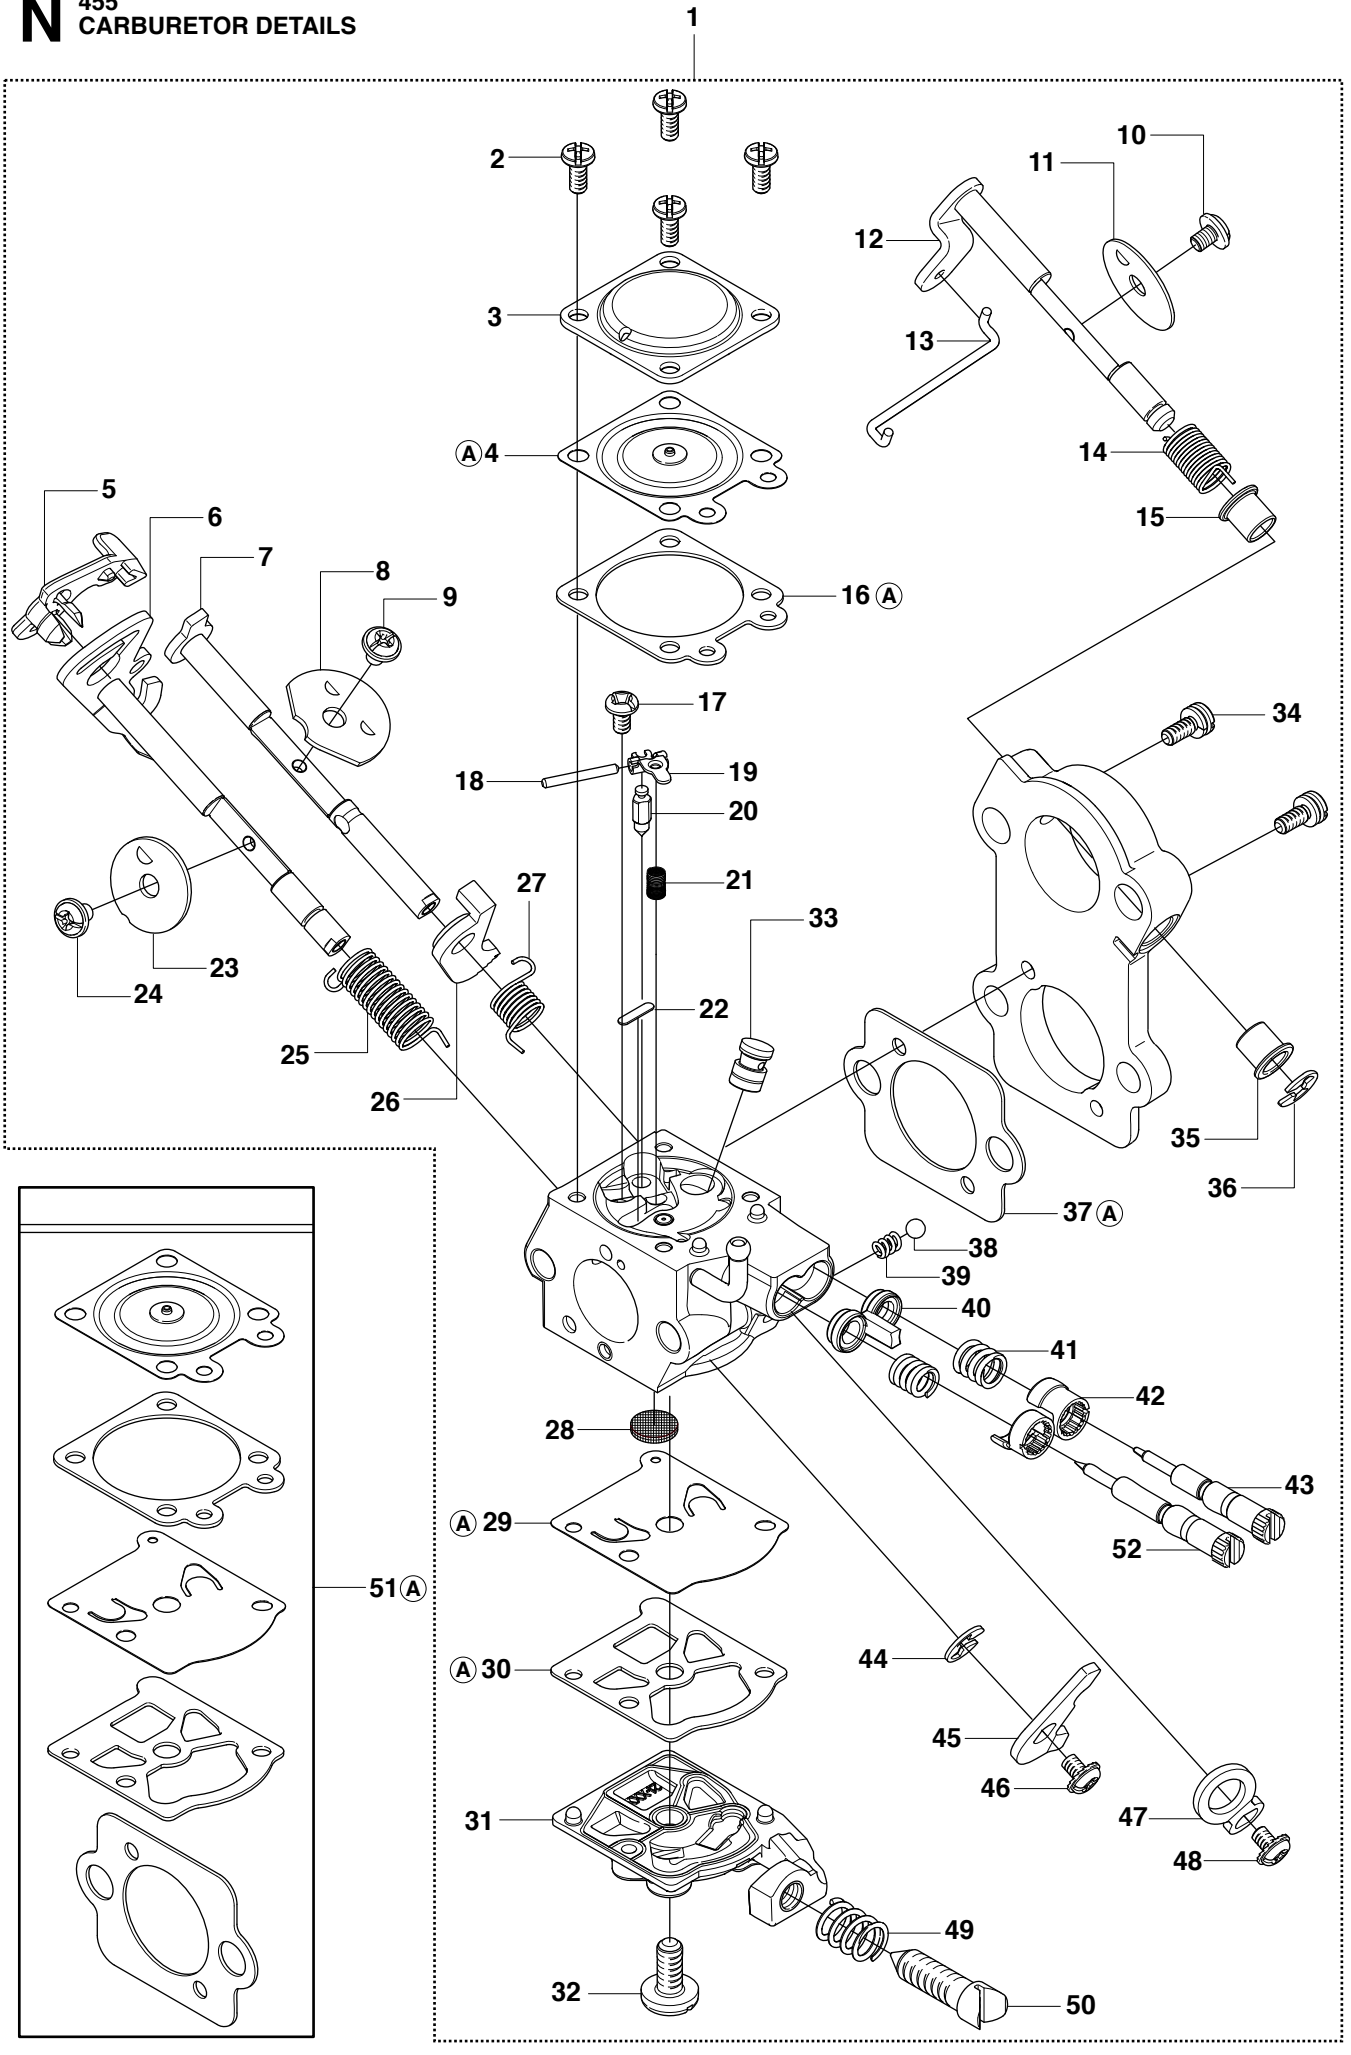

N 455
CARBURETOR DETAILS

CARBURETOR DETAILS

Position	Article	Quantity	Notes	Kit
1	544 88 30-01	1	WALBRO, WTEA-1	
2	503 58 46-01	4		1
3	505 31 67-54	1		1
4	502 84 70-01	1		1, 51
5	537 30 62-01	1		1
6	537 40 74-01	1		1
7	537 40 75-01	1		1
8	537 40 77-01	1		1
9	537 00 34-01	1		1
10	537 00 34-01	1		1
11	537 40 68-01	1		1
12	537 40 69-01	1		1
13	537 40 72-01	1		1
14	537 40 70-01	1		1
15	537 40 67-01	1		1
16	504 35 09-06	1		1, 51
17	502 84 71-01	1		1
18	505 52 01-25	1		1
19	502 84 74-01	1		1
20	503 56 34-01	1		1
21	503 91 47-01	1		1
22	502 84 69-01	1		1
23	502 84 66-01	1		1
24	544 11 15-01	1		1
25	537 40 84-01	1		1
26	537 40 92-01	1		1
27	537 40 86-01	1		1
28	501 66 61-01	1		1
29	502 21 36-01	1		1, 51
30	504 13 09-06	1		1, 51
31	537 40 73-01	1		1
32	501 46 69-01	1		1
33	502 84 68-01	1		1
34	537 40 83-01	2		1
35	537 40 66-01	1		1
36	505 31 67-36	1		1
37	537 40 81-01	1		1, 51
38	501 46 85-01	1		1
39	501 46 84-01	1		1
40	544 97 14-01	1		1
41	544 97 10-01	2		1
42	544 97 08-01	2		1
43	502 84 72-01	1	High Speed	1
44	505 31 67-36	1		1
45	537 40 71-01	1		1
46	501 46 87-01	1		1
47	537 40 76-01	1		1
48	501 46 87-01	1		1
49	503 56 42-01	1		1
50	537 40 82-01	1		1
51	505 27 84-01	1	A = Set of Gaskets	
52	502 84 73-01	1	Low Speed	1