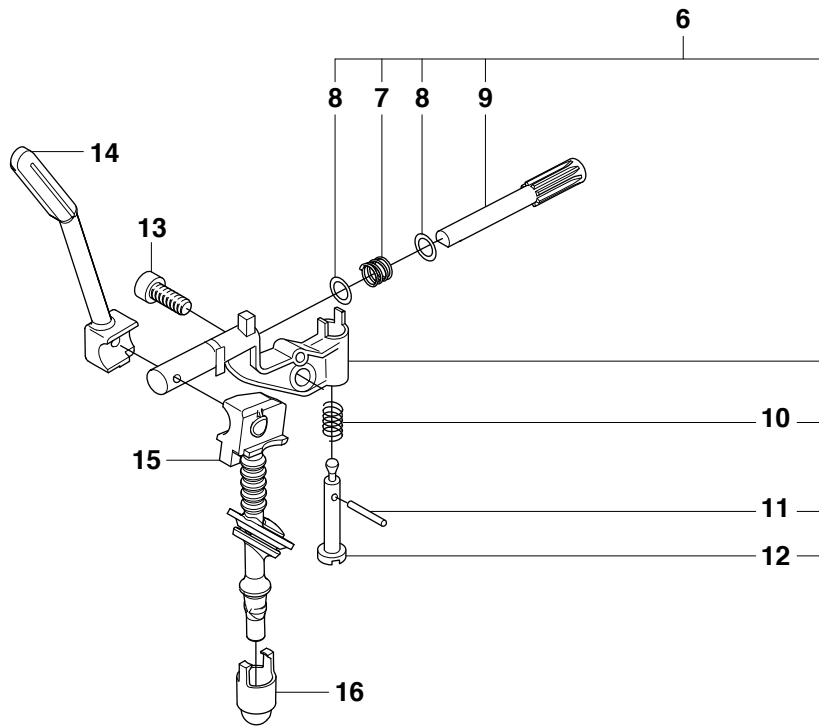

455 Rancher 455e

Spare parts

Ersatzteile

Pièces détachées

Reserve onderdelen

Repuestos

Reservdelar

A2 455 Rancher CLUTCH COVER

CLUTCH COVER

Position	Article	Quantity	Notes	Kit
1	537 28 63-01	1		
2	503 89 29-01	1		1
3	503 21 70-10	1		1
4	503 89 08-02	1		1
5	503 46 59-01	1		1
6	735 31 08-20	1		1
7	537 29 86-01	1		1
8	537 04 30-01	1		1
9	503 85 52-01	1		1
10	537 10 80-02	1		1
11	537 01 74-01	1		1
12	537 28 66-01	1		1
13	537 08 90-01	1		1
14	503 21 70-10	4		1
15	537 28 65-01	1		1
16	503 21 70-10	1		1
17	537 28 64-01	1		1
18	537 07 94-02	1		1
19	503 23 00-63	1		1
20	740 48 07-02	1		1
21	503 22 00-01	2		

B 455e, 455
CLUTCH & OIL PUMP

Page B 455e, 455 CLUTCH & OIL PUMP

Position	Article	Quantity	Notes	Kit
1	537 11 05-03	1		
2	537 35 91-01	2		1
3	537 29 17-02	1	.325"x7 SPUR	
3	537 29 16-02	1	3/8"x7 SPUR	
4	503 25 52-01	1		3
5	537 25 26-01	1		
6	544 18 01-04	1		
7	503 89 16-01	1		6
8	503 23 00-60	1		6
9	537 06 93-02	1		6
10	503 89 15-01	1		6
11	721 11 64-30	1		6
12	537 02 71-01	1		6
13	503 21 74-16	1		
14	537 26 15-01	1		
15	537 26 14-01	1		
16	510 04 43-01	1		

C 455e, 455
COVER

1

Page C 455e, 455 COVER				
Position	Article	Quantity	Notes	Kit
1	537 30 89-01	1		
2	503 20 34-76	3		1
3	503 98 74-01	1		1

D 455e, 455
STARTER

Position	Article	Quantity	Notes	Kit
1	537 28 42-01	1		
2	505 30 51-25	1		1
3	537 23 25-01	1		1
4	537 28 41-02	1		1
5	537 28 32-01	1		1, 4
6	537 09 25-01	1		1
7	503 21 77-16	1		1
8	503 21 28-10	2		1
9	537 24 17-01	1		1
10	503 21 73-72	4		
12	537 32 33-04	1		
13	537 32 33-06	1		
14	537 26 09-01	1		